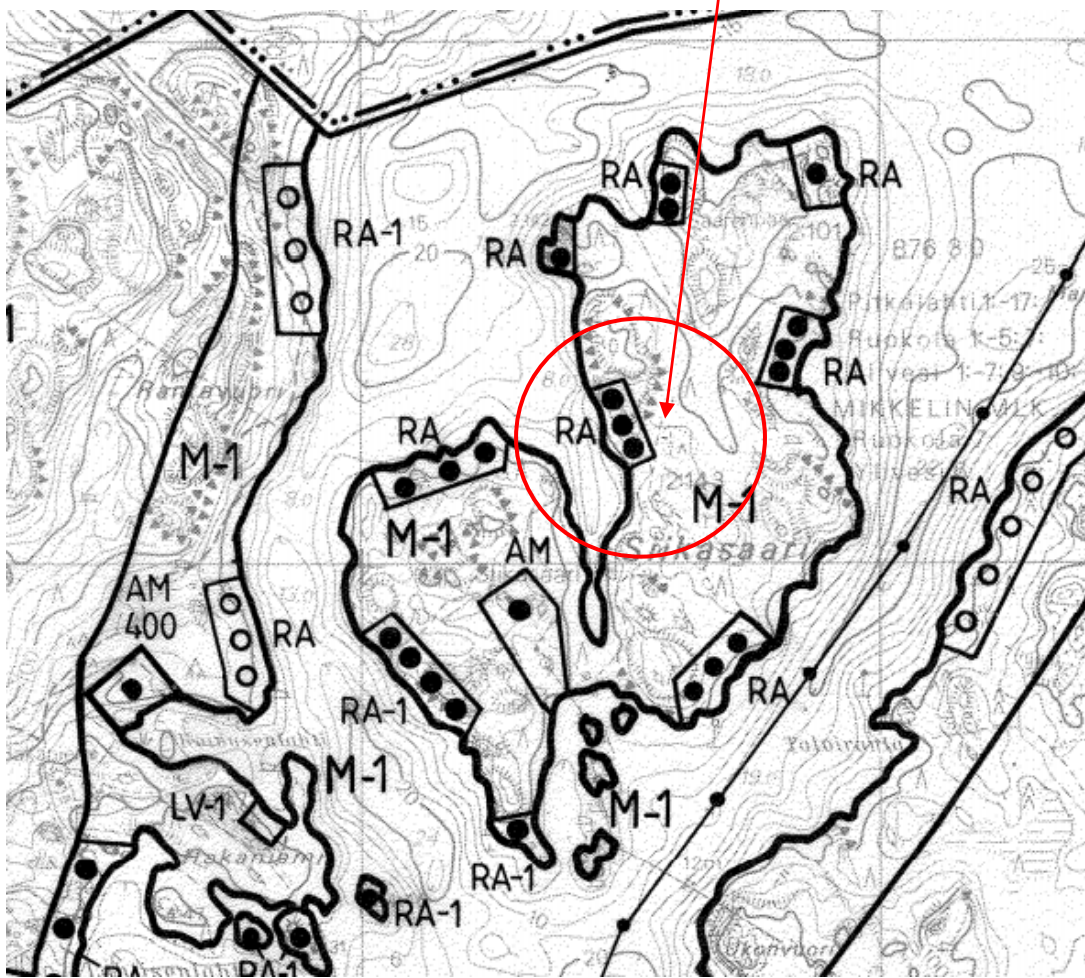

KAAVAKARTTAOTE KIINTEISTÖ 491-487-2-240

- RA Loma-asuntoalue.
- M-1 Maa- ja metsätalousalue, jolta rakennusoikeus on siirretty muille alueille. Metsän käsittelyssä on maisemalliset tekijät otettava huomioon.